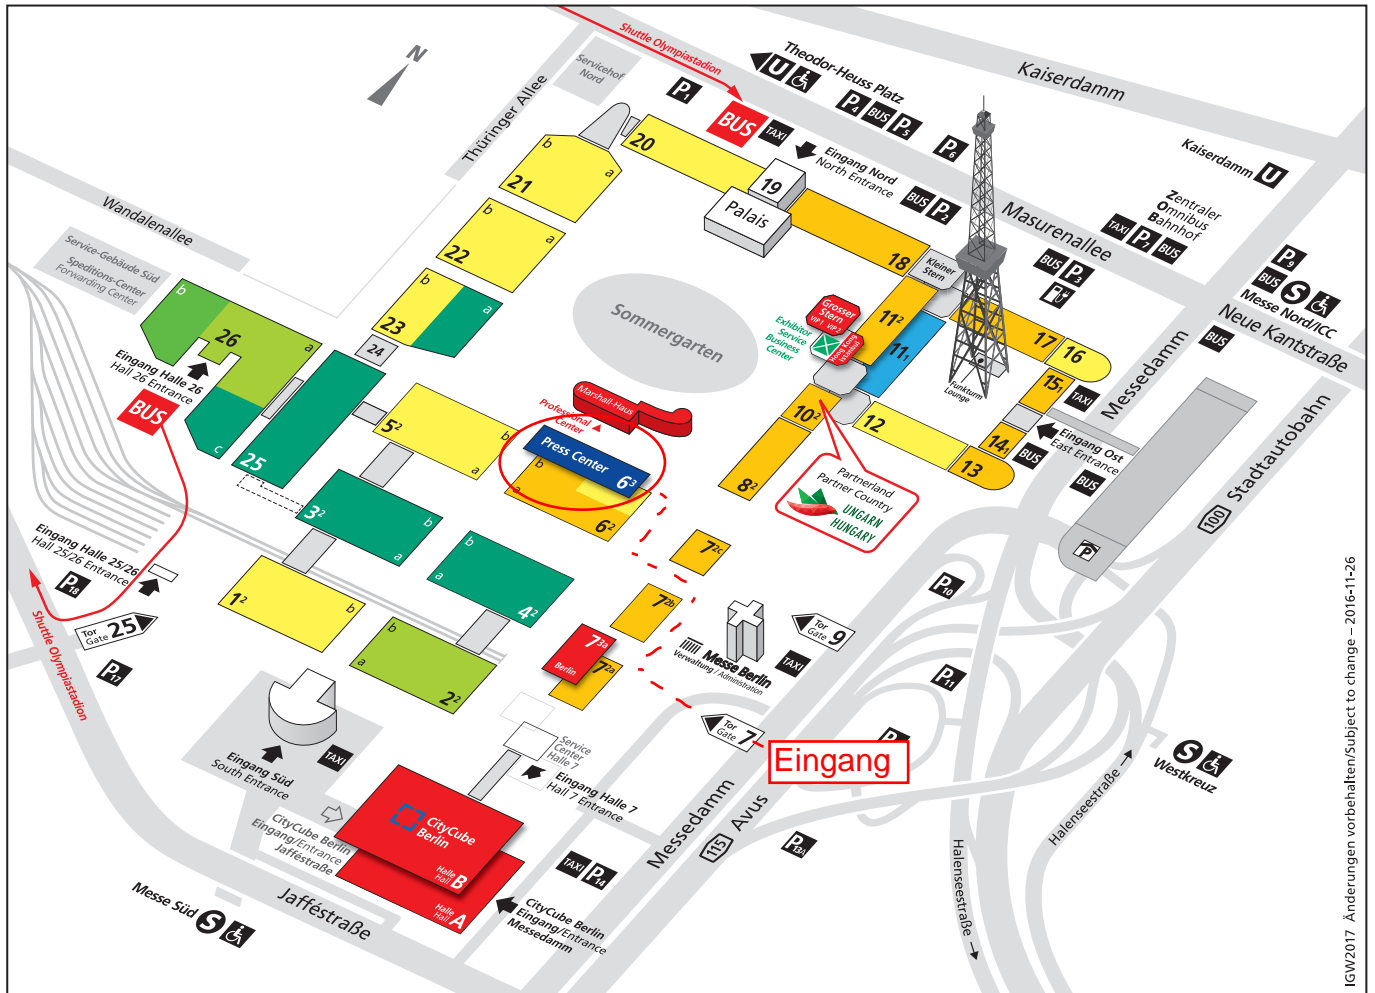

Messegelände · Exhibition Grounds

Internationale Grüne Woche Berlin 2017
20. – 29. Januar

International Green Week Berlin 2017
January, 20 – 29

IGW2017 Änderungen vorbehalten/Subject to change – 2016-11-26

<p>Ernährungswirtschaft Food Industry</p> <ul style="list-style-type: none"> Germany International Landwirtschaft Agriculture Gartenbau Horticulture Heimtiere Pets Hall 	<div style="border: 2px solid black; padding: 5px; display: inline-block;"> <p>Markthalle / Streetfood Neu in Halle new in hall 12</p> </div>	<ul style="list-style-type: none"> Haustechnik Household appliances Fachliches Begleitprogramm Convention program Pressezentrum und Messeleitung Press Center and Fair Management 	<ul style="list-style-type: none"> BUS Shuttle-Bus von/zum Parkplatz Olympiastadion Shuttle bus from/to Olympiastadion car park
--	---	---	--